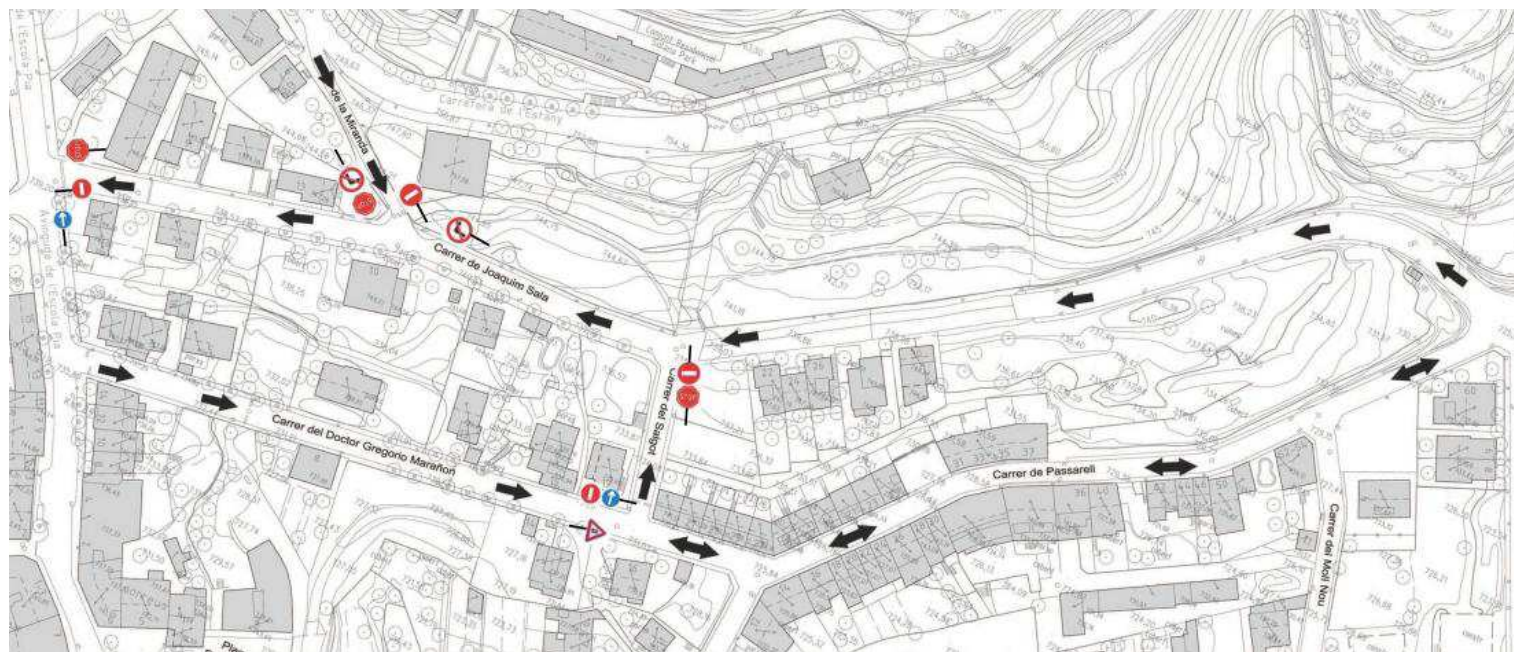

Policia Local Mojà

Menú Lloc de cerca

Inici > Modificació de sentit de circulació

Modificació de sentit de circulació

2015-03-08 15:37

Que des de la Policia Local de Mojà informem que a partir del dia 10 de Març de 2015, es realitzaran canvis en el sentit de la circulació dels següents carrers

Al carrer Joaquim Sala, s'obrirà a la circulació de vehicles el nou tram del carrer i aquest serà en sentit únic des de la cantonada del carrer Passarell fins l'Avinguda Escola Pia.

Al carrer Gregorio Marañón, en sentit únic des de l'Avinguda Escola Pia fins la cruïlla amb el carrer del Salgot.

Al carrer del Salgot, en sentit únic des del carrer Gregorio Marañón al carrer Joaquim Sala.

Atès que aquests canvis comporten també la instal·lació de senyalització vertical, es prohibirà estacionament el dia 10 de Març de 2015 de les 09.30 fins finalització del canvi de senyalització, previst sobre les 12.45 hores